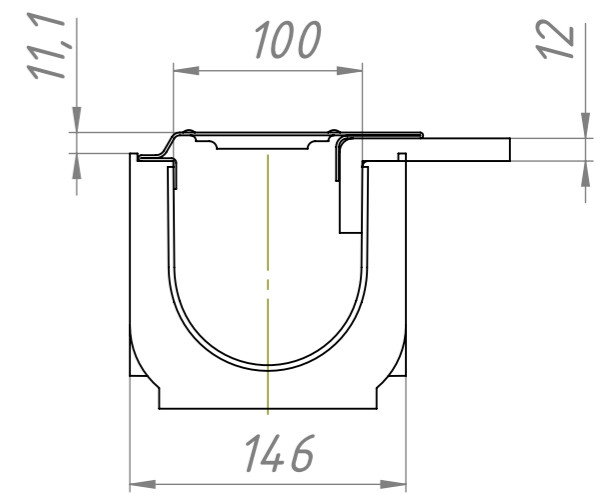

Арм. 0800sport

Перв. примен.

Справ. №

Подпись и дата

Инв. № дубл.

Взам. инв. №

Подпись и дата

Инв. № подл.

Изм	Лист	№ докум.	Подп.	Дата
		Иванов		
Разраб.				
Пров.				
Т.контр.				
Н.контр.				
Утв.				

Арм. 0800sport

Комплект *Gidrolica Sport*: лоток водоотводный ЛВ-10.14,5.13,5 пластиковый с решеткой РВ-10.14, 2.100 стальной оцинкованной, кл.А15

Лит.	Масса	Масштаб
	4.4кг	1:4
Лист 1	Листов 1	

"Gidrolica"

Копировал

Формат А3