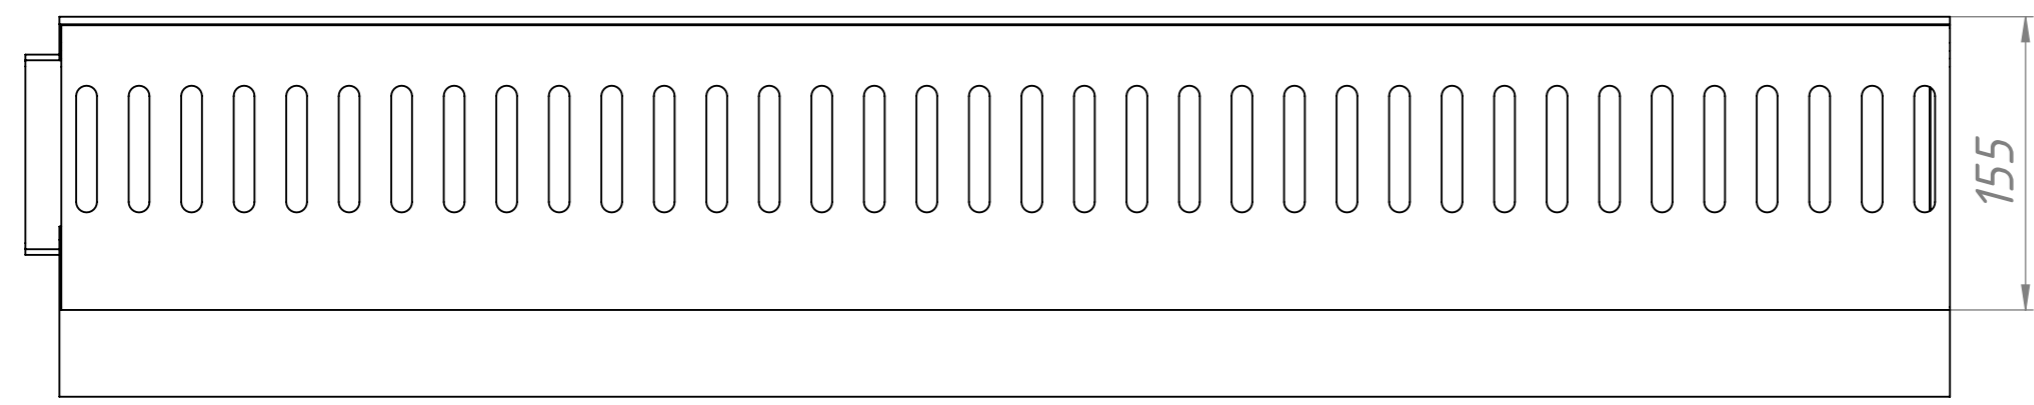

Арм. 0800sport

Перв. примен.

Справ. №

Подпись и дата

Инв. № дубл.

Взам. инв. №

Подпись и дата

Инв. № подл.

Изм	Лист	№ докум.	Подп.	Дата
		Иванов		
Разраб.				
Пров.				
Т.контр.				
Н.контр.				
Утв.				

Арм. 0800sport

Комплект *Gidrolica Sport*: лоток водоотводный ЛВ-10.14,5.13,5 пластиковый с решеткой РВ-10.14, 2.100 стальной оцинкованной, кл.А15

Лит.	Масса	Масштаб
	4.4кг	1:4
Лист 1	Листов 1	

"Gidrolica"

Копировал

Формат А3