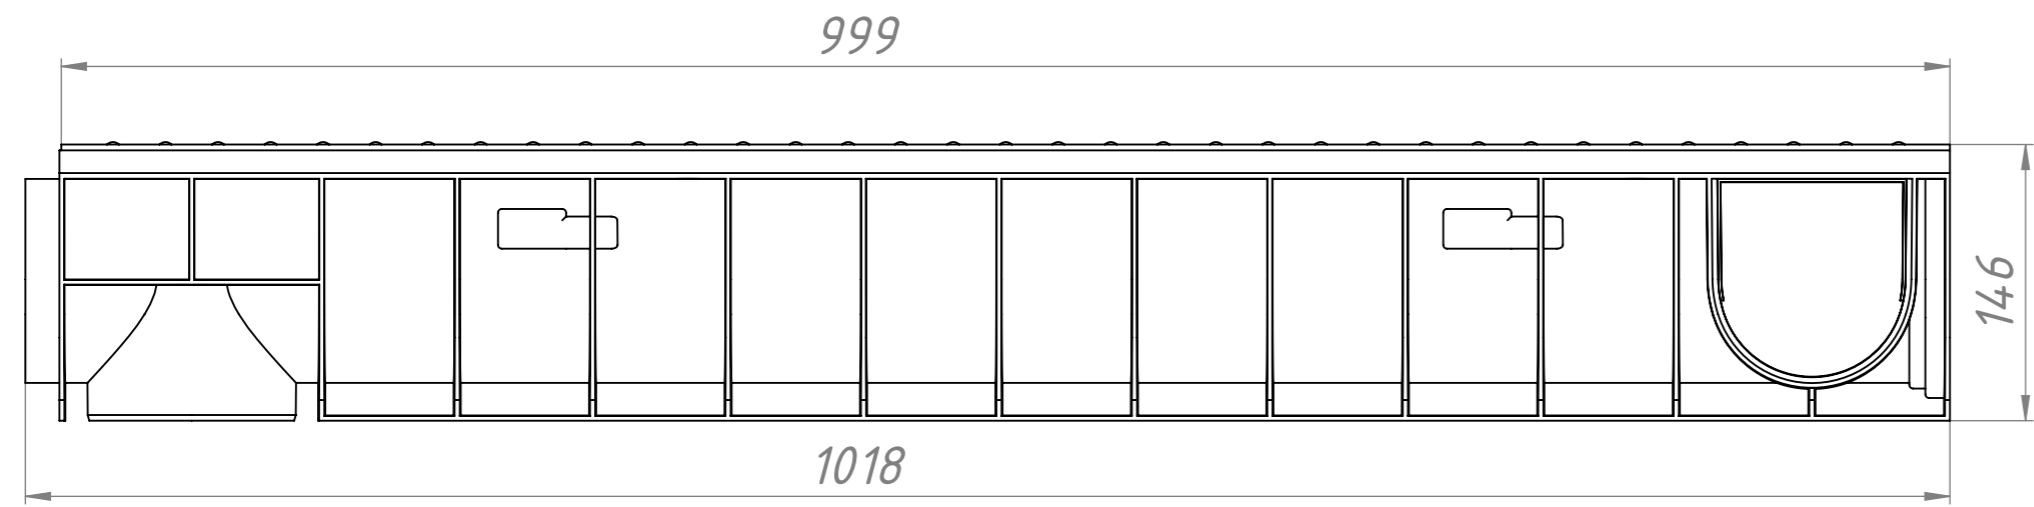

Арм. 0800sport

Перв. примен.

Справ. №

Подпись и дата

Инв. № дубл.

Взам. инв. №

Подпись и дата

Инв. № подл.

Изм	Лист	№ докум.	Подп.	Дата
		Иванов		
Разраб.				
Пров.				
Т.контр.				
Н.контр.				
Утв.				

Арм. 0800sport

Комплект *Gidrolica Sport*: лоток водоотводный ЛВ-10.14,5.13,5 пластиковый с решеткой РВ-10.14, 2.100 стальной оцинкованной, кл.А15

Лит.	Масса	Масштаб
	4.4кг	1:4
Лист 1	Листов 1	

"Gidrolica"

Копировал

Формат А3